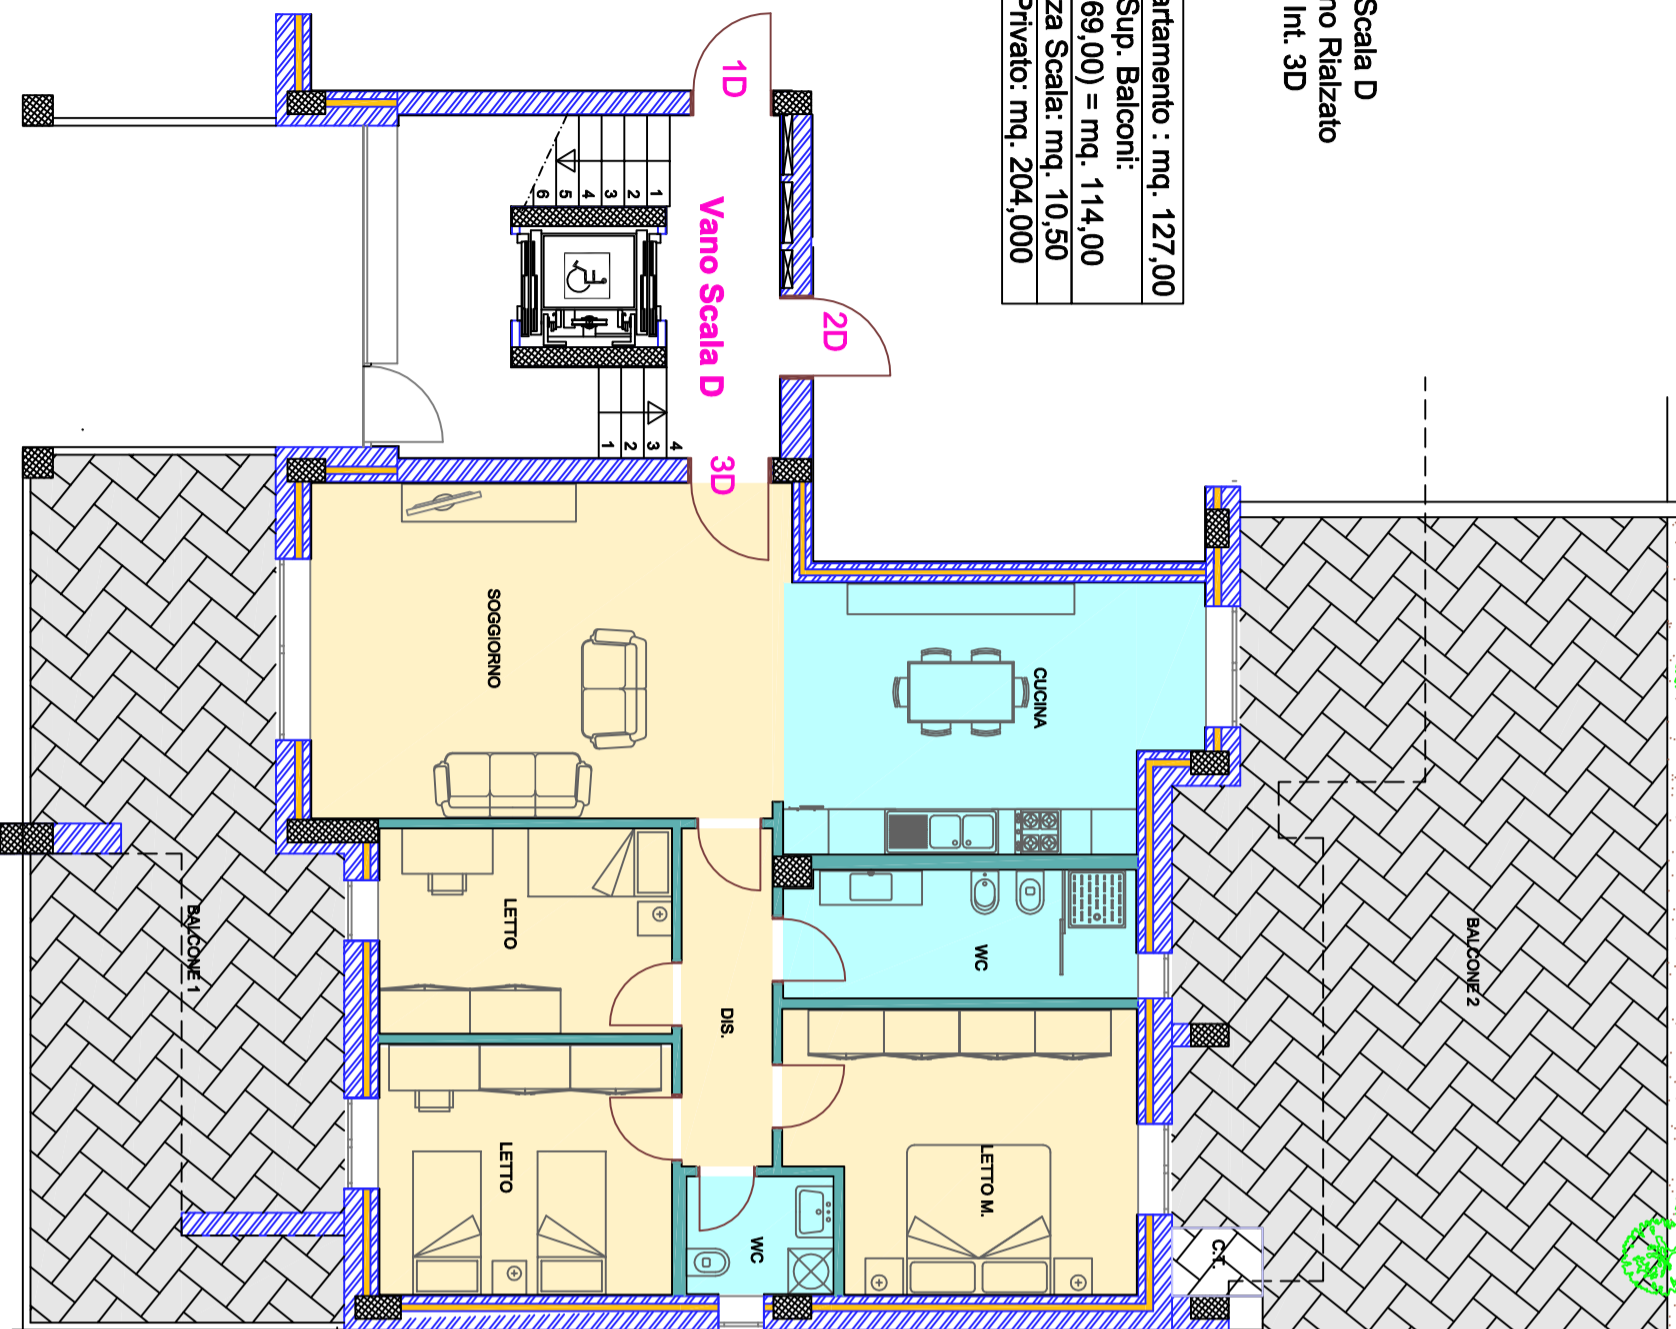

Scala D
Piano Rialzato
Int. 3D

Sup. Appartamento : mq. 127,00
Sup. Balconi: (45,00+69,00) = mq. 114,00
Incidenza Scala: mq. 10,50
Verde Privato: mq. 204,000

PRISMA COSTRUZIONI S.r.l.