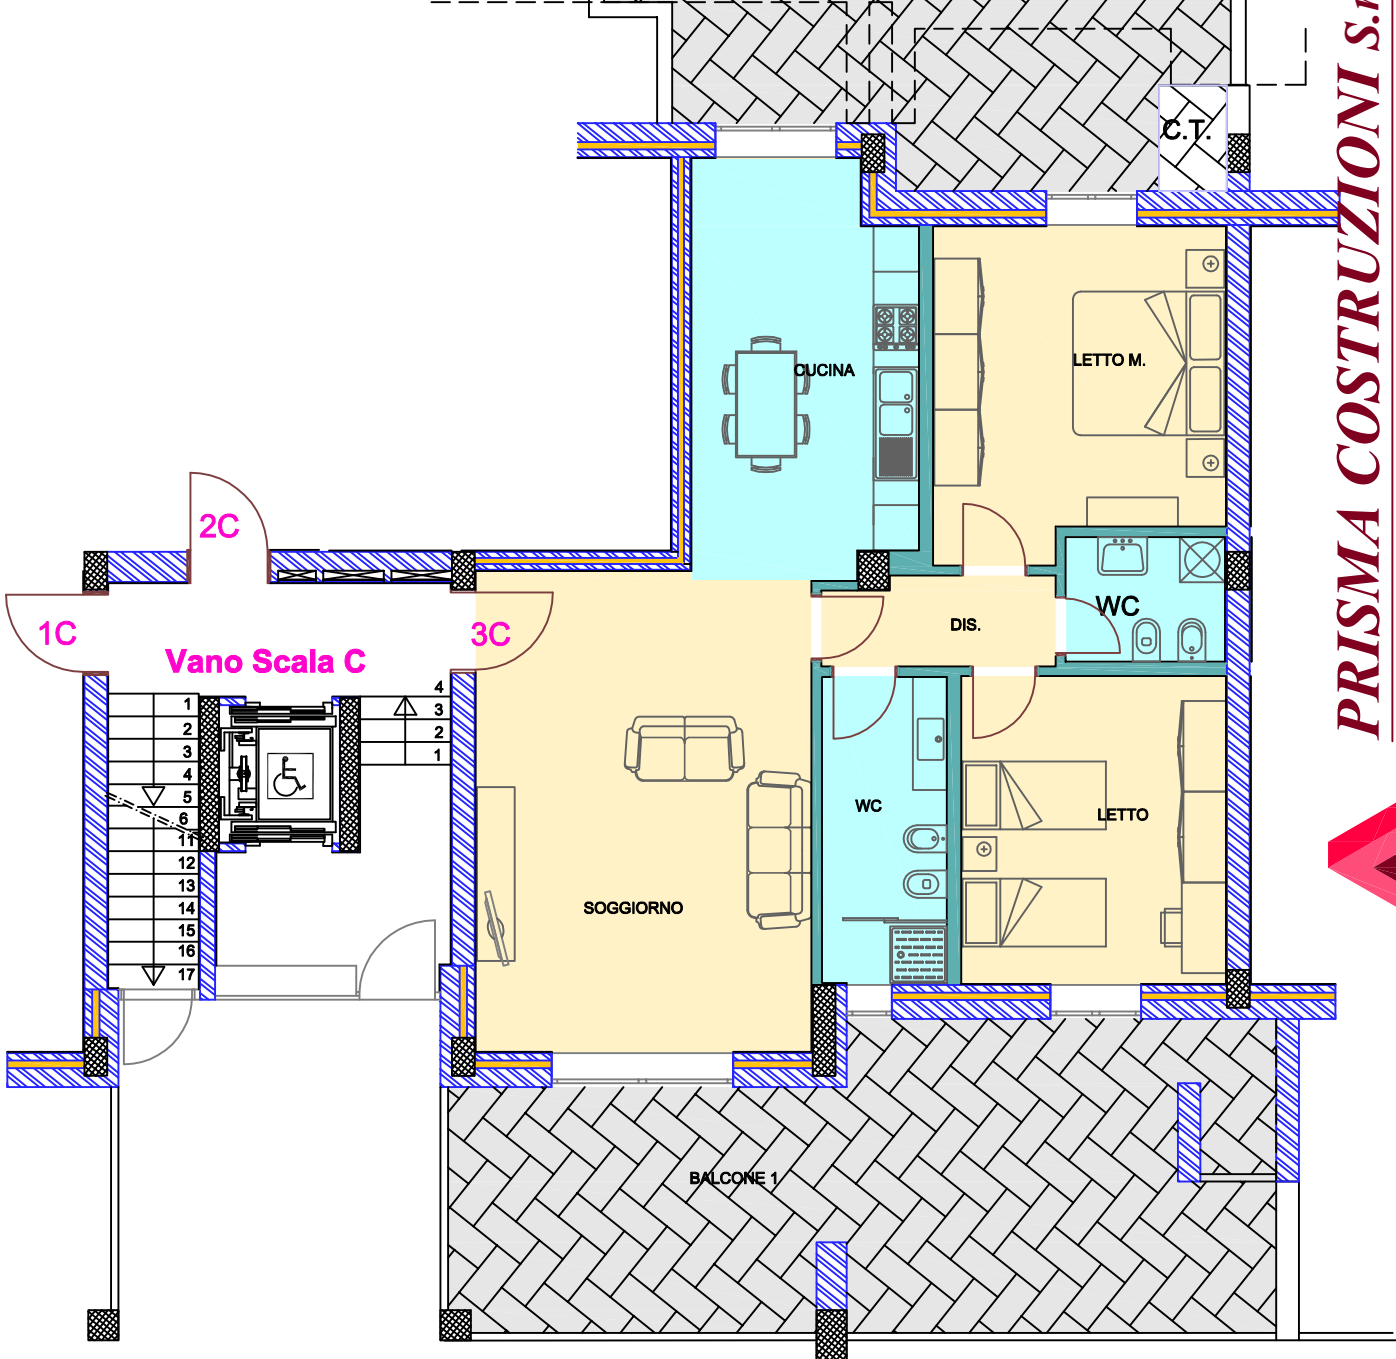

Scala C
Piano Rialzato
Int. 3C

Sup. Appartamento : mq. 107,00
Sup. Balconi: (43,00+51,00) = mq. 94,00
Incidenza Scala: mq. 9,00
Verde Privato: mq. 48,00

PRISMA COSTRUZIONI S.r.l.